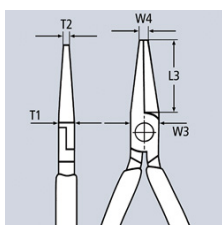

38 11 200 SB

Плоскогубцы механика

- высокий предел прочности на изгиб губок и наконечников щипцов
- захватные губки с крестообразной насечкой
- ванадиевая электросталь, кованая, закалённая в масле

Номер артикула	38 11 200 SB
EAN	4003773029922
Головка	полированная
Ручки	с пластиковыми чехлами
Форма	1
Клещи	фосфатированные, черного цвета
T1 mm	9,5
W3 mm	17,5
W4 mm	3,0
T2 mm	2,5
L3 mm	73,0
Длина mm	200
Вес нетто g	199